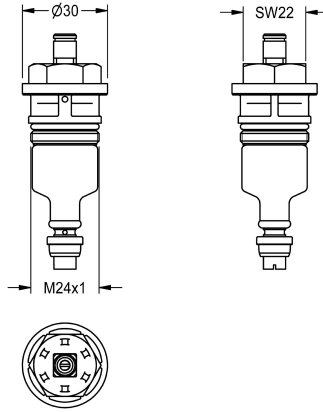

KWC Funktionsteil

Modell-Linie: **FUNCTIONING_PARTS** | ESHOW0001
Zubehör und Funktionsteile | Ersatzteile Duschen

KWC-Nr.

2000104352

Funktionsteil für Duscharmaturen, Farbkennung blau

Funktionsteil für Duscharmaturen, Farbkennung blau.

Technische Daten

Anwendung
Art der Kartusche
Nennweite
Material
fernbetätigt

duschen
Selbstschlusskartusche
DN 15
Kunststoff
nein