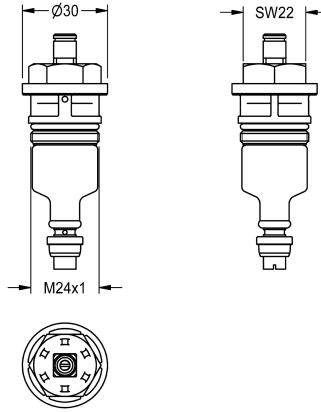

KWC Funktionsteil

Modell-Linie: **FUNCTIONING_PARTS** | ESHOW0001
Zubehör und Funktionsteile | Ersatzteile Duschen

KWC-Nr.

2000104352

Funktionsteil für Duscharmaturen, Farbkennung blau

Funktionsteil für Duscharmaturen, Farbkennung blau.

Technische Daten

Anwendung
Art der Kartusche
Nennweite
Material
fernbetätigt

duschen
Selbstschlusskartusche
DN 15
Kunststoff
nein