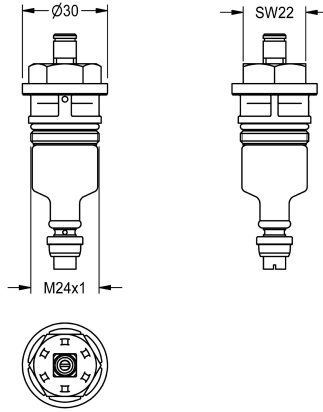

## KWC

Pieza funcional

Modell-Linie: FUNCTIONING\_PARTS | ESHOW0001

Piezas de repuesto | Piezas de repuesto para duchas

### KWC-No.

**2000104352**

Pieza funcional para grifería para ducha, identificación por color en azul

Pieza funcional para grifería para ducha, identificación por color en azul.

### Datos técnicos

Aplicación
ATT-WS-CARTRIDGE-TYP
ATT-WS-DIAFIT
Material
ATT-WS-REMOTE-CONTRO

SHOWERING
SELF-CLOSING-CARTRIDGE
DN 15
Sintético
No