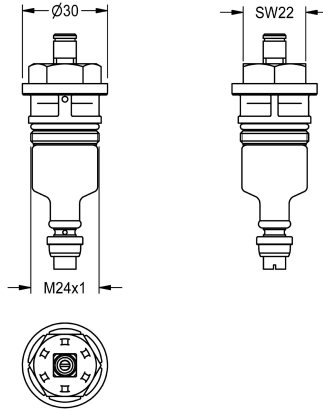

## KWC Toimiosa

Modell-Linie: FUNCTIONING\_PARTS | ESHOW0001  
Varaosat | Varaosat suihkut

### KWC-No.

**2000104352**

Toiminnallinen osa suihkuhanoihin, väritunniste sininen

Toimiosa suihkukalusteille, sininen tunnusteväri.

### Tekniset tiedot

Sovellus
ATT-WS-CARTRIDGE-TYP
ATT-WS-DIAFIT
Materiaali
ATT-WS-REMOTE-CONTRO
IviCode

SHOWERING
SELF-CLOSING-CARTRIDGE
DN 15
Synteettinen
Ei
0