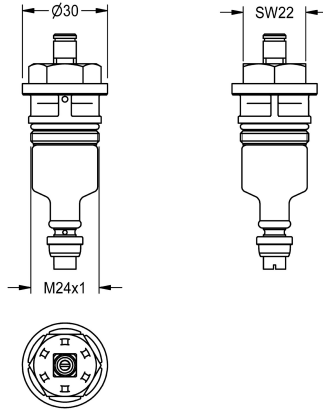

### Partie fonctionnelle

Modell-Linie: FUNCTIONING\_PARTS | ESHOW0001

Pièces de rechange | Pièces de rechange robinetterie de douche

#### KWC-No.

**2000104352**

Pièce fonctionnelle pour robinetterie de douche, marquage bleu

Pièce fonctionnelle pour robinetteries de douche, couleur d'identification bleu.

#### Données techniques

Application

SHOWERING

Type de cartouche

SELF-CLOSING-CARTRIDGE

Diamètre nominale

DN 15

Matière