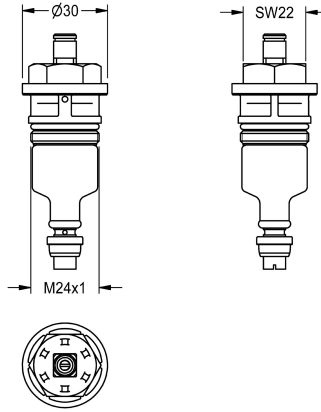

Modell-Linie: FUNCTIONING_PARTS | ESHOW0001

Pièces de rechange | Pièces de rechange robinetterie de douche

KWC-No.

2000104352

Pièce fonctionnelle pour robinetterie de douche, marquage bleu

Pièce fonctionnelle pour robinetteries de douche, couleur d'identification bleu.

Données techniques

Application
Type de cartouche
Diamètre nominale
Matière
ATT-WS-REMOTE-CONTRO
teamNumber
sanitasTroeschNumber

SHOWERING
SELF-CLOSING-CARTRIDGE
DN 15
Synthétique
Non
74212
6966 201