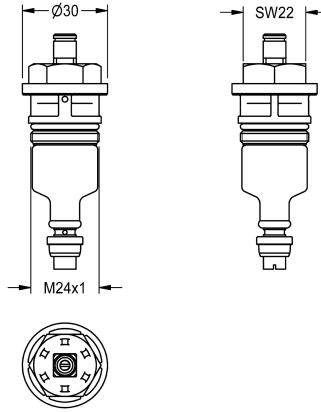

## KWC Functiedeel

Modell-Linie: FUNCTIONING\_PARTS | ESHOW0001  
Reserve onderdelen | Reserve-onderdelen douches

### KWC-No.

**2000104352**

Functiedeel voor douchekranen, kleurherkenning blauw

Functiedeel voor douchekranen, kleurherkenning blauw.