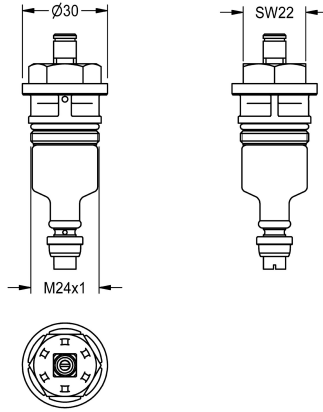

KWC Element funkcyjny

Modell-Linie: **FUNCTIONING_PARTS | ESHOW0001**

Aksesoria i elementy funkcyjne | Części zamienne do armatur natryskowych

KWC-No.

2000104352

Element funkcyjny do baterii natryskowych, kolor niebieski

Element funkcyjny baterii natryskowych, kolor niebieski.

Dane techniczne

Zastosowanie

ATT-WS-CARTRIDGE-TYP

średnica nominalna

Materiał

ATT-WS-REMOTE-CONTRO

SHOWERING

SELF-CLOSING-CARTRIDGE

DN 15

Tworzywo sztuczne

Nie