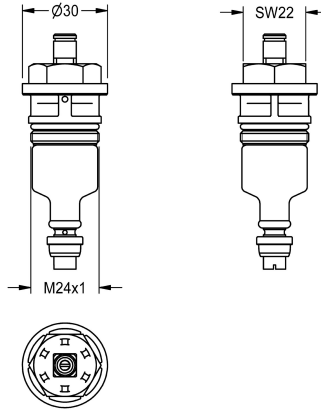

KWC Funkční díl

Modell-Linie: **FUNCTIONING_PARTS | ETAPS0001**
Příslušenství a funkční díly | Příslušenství Umyvadlové armatury

KWC-No.

2000104372
Funkční díl DN 15

Funkční díl DN 15, žluté značení, pro AQUALINE stojánkové a nástěnné ventily (provedení od 1999), AQUAMIX samouzavírací