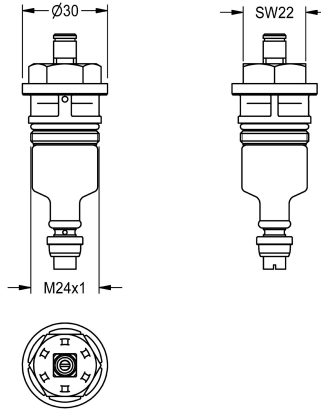

KWC

Pieza funcional

Modell-Linie: **FUNCTIONING_PARTS | ETAPS0001**

Piezas de repuesto | Accesorio Griferías de lavado

KWC-No.

2000104372

Pieza funcional DN 15, identificación por color en amarillo, para válvulas de pared y de pie AQUALINE (versión 1999), mezclador

monomando con cierre automático AQUAMIX (versión desde 1995) y grifería para descarga de urinario AQUALINE.

Datos técnicos

Aplicación

ATT-WS-CARTRIDGE-TYP

ATT-WS-DIAFIT

Material

ATT-WS-REMOTE-CONTROL

WASHING-FLUSHING

SELF-CLOSING-CARTRIDGE

DN 15

Sintético

No