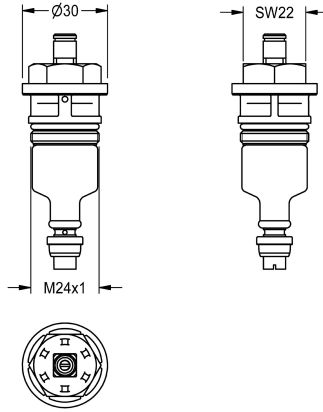

KWC

Pieza funcional

Modell-Linie: FUNCTIONING_PARTS | ETAPS0001

Piezas de repuesto | Accesorio Griferías de lavado

KWC-No.

2000104372

Pieza funcional DN 15, identificación por color en amarillo, para válvulas de pared y de pie AQUALINE (versión 1999), mezclador

monomando con cierre automático AQUAMIX (versión desde 1995) y grifería para descarga de urinario AQUALINE.

Datos técnicos

Aplicación

ATT-WS-CARTRIDGE-TYP

ATT-WS-DIAFIT

Material

ATT-WS-REMOTE-CONTROL

WASHING-FLUSHING

SELF-CLOSING-CARTRIDGE

DN 15

Sintético

No