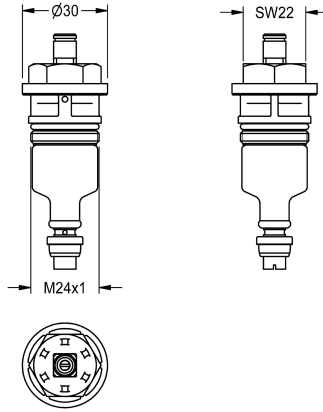

KWC Toimiosa

Modell-Linie: FUNCTIONING_PARTS | ETAPS0001
Varaosat | Varaosat hanat

KWC-No.

2000104372

Toimiosa pesukalusteille / urinaaliventtiileille, väritunniste keltainen.

Tekniset tiedot

Sovellus
ATT-WS-CARTRIDGE-TYP
ATT-WS-DIAFIT
Materiaali
ATT-WS-REMOTE-CONTRO
IviCode

WASHING-FLUSHING
SELF-CLOSING-CARTRIDGE
DN 15
Synteettinen
Ei
0