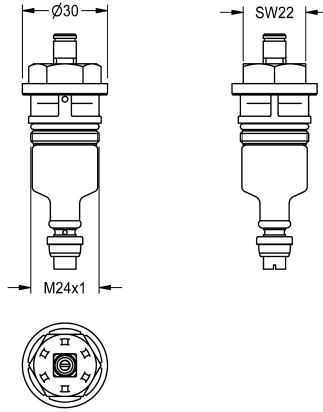

## KWC

Elemento funzionale

Modell-Linie: FUNCTIONING\_PARTS | ETAPS0001

Ricambi | Accessori per rubinetterie per lavabi

### KWC-No.

**2000104372**

Elemento funzionale per miscelatore lavabo/flussometro meccanico per orinatoio

### Dati tecnici

Applicazione

WASHING-FLUSHING

ATT-WS-CARTRIDGE-TYP

SELF-CLOSING-CARTRIDGE

ATT-WS-DIAFIT

DN 15

Materiale