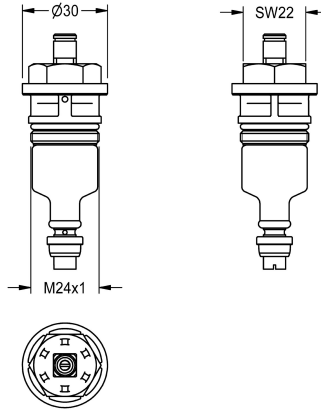

KWC Functiedeel

Modell-Linie: FUNCTIONING_PARTS | ETAPS0001
Reserve onderdelen | Reserve-onderdelen kranen

KWC-No.

2000104372

Functiedeel DN 15, kleurherkenning geel, voor AQUALINE wastafel- en wandkranen (uitvoering vanaf 1999), AQUAMIX zelfsluitende

eengreepsmengkraan (uitvoering vanaf 1995) en AQUALINE urinoirdrukspoeler.

Technical Data

Toepassing

ATT-WS-CARTRIDGE-TYP

ATT-WS-DIAFIT

Materiaal

ATT-WS-REMOTE-CONTRO

WASHING-FLUSHING

SELF-CLOSING-CARTRIDGE

DN 15

Kunststof

Neen