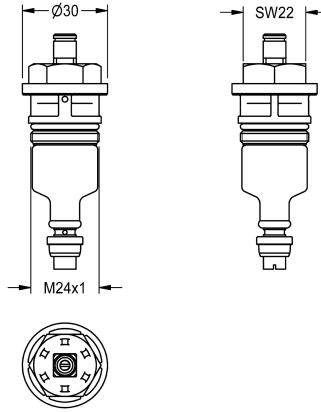

## KWC Functiedeel

Modell-Linie: FUNCTIONING\_PARTS | ETAPS0001  
Reserve onderdelen | Reserve-onderdelen kranen

### KWC-No.

**2000104372**

Functiedeel DN 15, kleurherkenning geel, voor AQUALINE wastafel- en wandkranen (uitvoering vanaf 1999), AQUAMIX zelfsluitende

eengreepsmengkraan (uitvoering vanaf 1995) en AQUALINE urinoirdrukspoeler.

### Technical Data

Toepassing

ATT-WS-CARTRIDGE-TYP

ATT-WS-DIAFIT

Materiaal

ATT-WS-REMOTE-CONTRO

WASHING-FLUSHING

SELF-CLOSING-CARTRIDGE