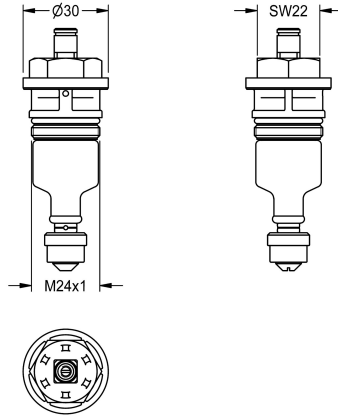

KWC Element funkcyjny

Modell-Linie: **FUNCTIONING_PARTS** | EAQLN0001

Aksesoria i elementy funkcyjne | Akcesoria i elementy funkcyjne

KWC-No.

2000104374
DN 20

2000104394
DN 15

Functional part for AQUALINE WC flush valve DN 20.

Dane techniczne

Zastosowanie

ATT-WS-CARTRIDGE-TYP

średnica nominalna

Materiał

ATT-WS-REMOTE-CONTRO

Splukiwanie do WC

SELF-CLOSING-CARTRIDGE