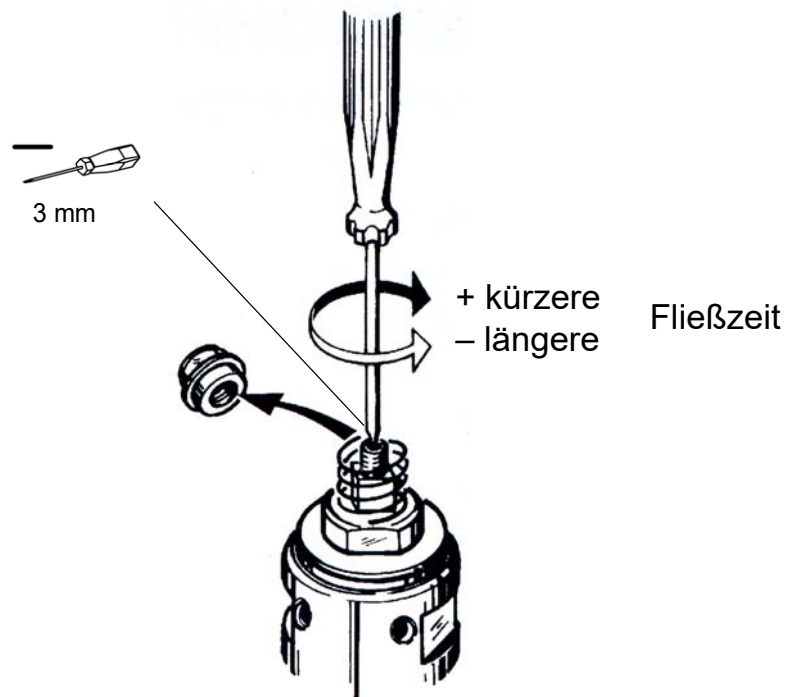

Montage- und Betriebsanleitung

AQUA-Funktionsteil DN 15 für Selbstschlussventile und AQUAMIX-Selbstschluss- Eingriffmischer der Anwendungsbereiche Waschen und Duschen

(Ausführung bis 1983)

Inhaltsverzeichnis

1. Montage

2. Fließzeiteinstellung

3. Störungsbeseitigung

Störung	Ursache	Behebung
Ventil öffnet nicht	<ul style="list-style-type: none"> - Absperreinrichtung geschlossen - Funktionsteil defekt 	<ul style="list-style-type: none"> ⇒ Öffnen ⇒ Wechseln
Ventil schließt nicht	<ul style="list-style-type: none"> - Funktionsteil defekt - Ventilsitz verschmutzt 	<ul style="list-style-type: none"> ⇒ Wechseln ⇒ Reinigen
Fließzeit zu kurz oder zu lang	<ul style="list-style-type: none"> - Fließzeiteinstellung falsch - Funktionsteil defekt - Luftsprudler verschmutzt 	<ul style="list-style-type: none"> ⇒ Einstellen ⇒ Wechseln ⇒ Reinigen
Wassermenge zu gering	<ul style="list-style-type: none"> - Versorgungsdruck zu schwach - Absperreinrichtung nicht voll geöffnet - Luftsprudler verschmutzt 	<ul style="list-style-type: none"> ⇒ Prüfen ⇒ Regulieren ⇒ Reinigen