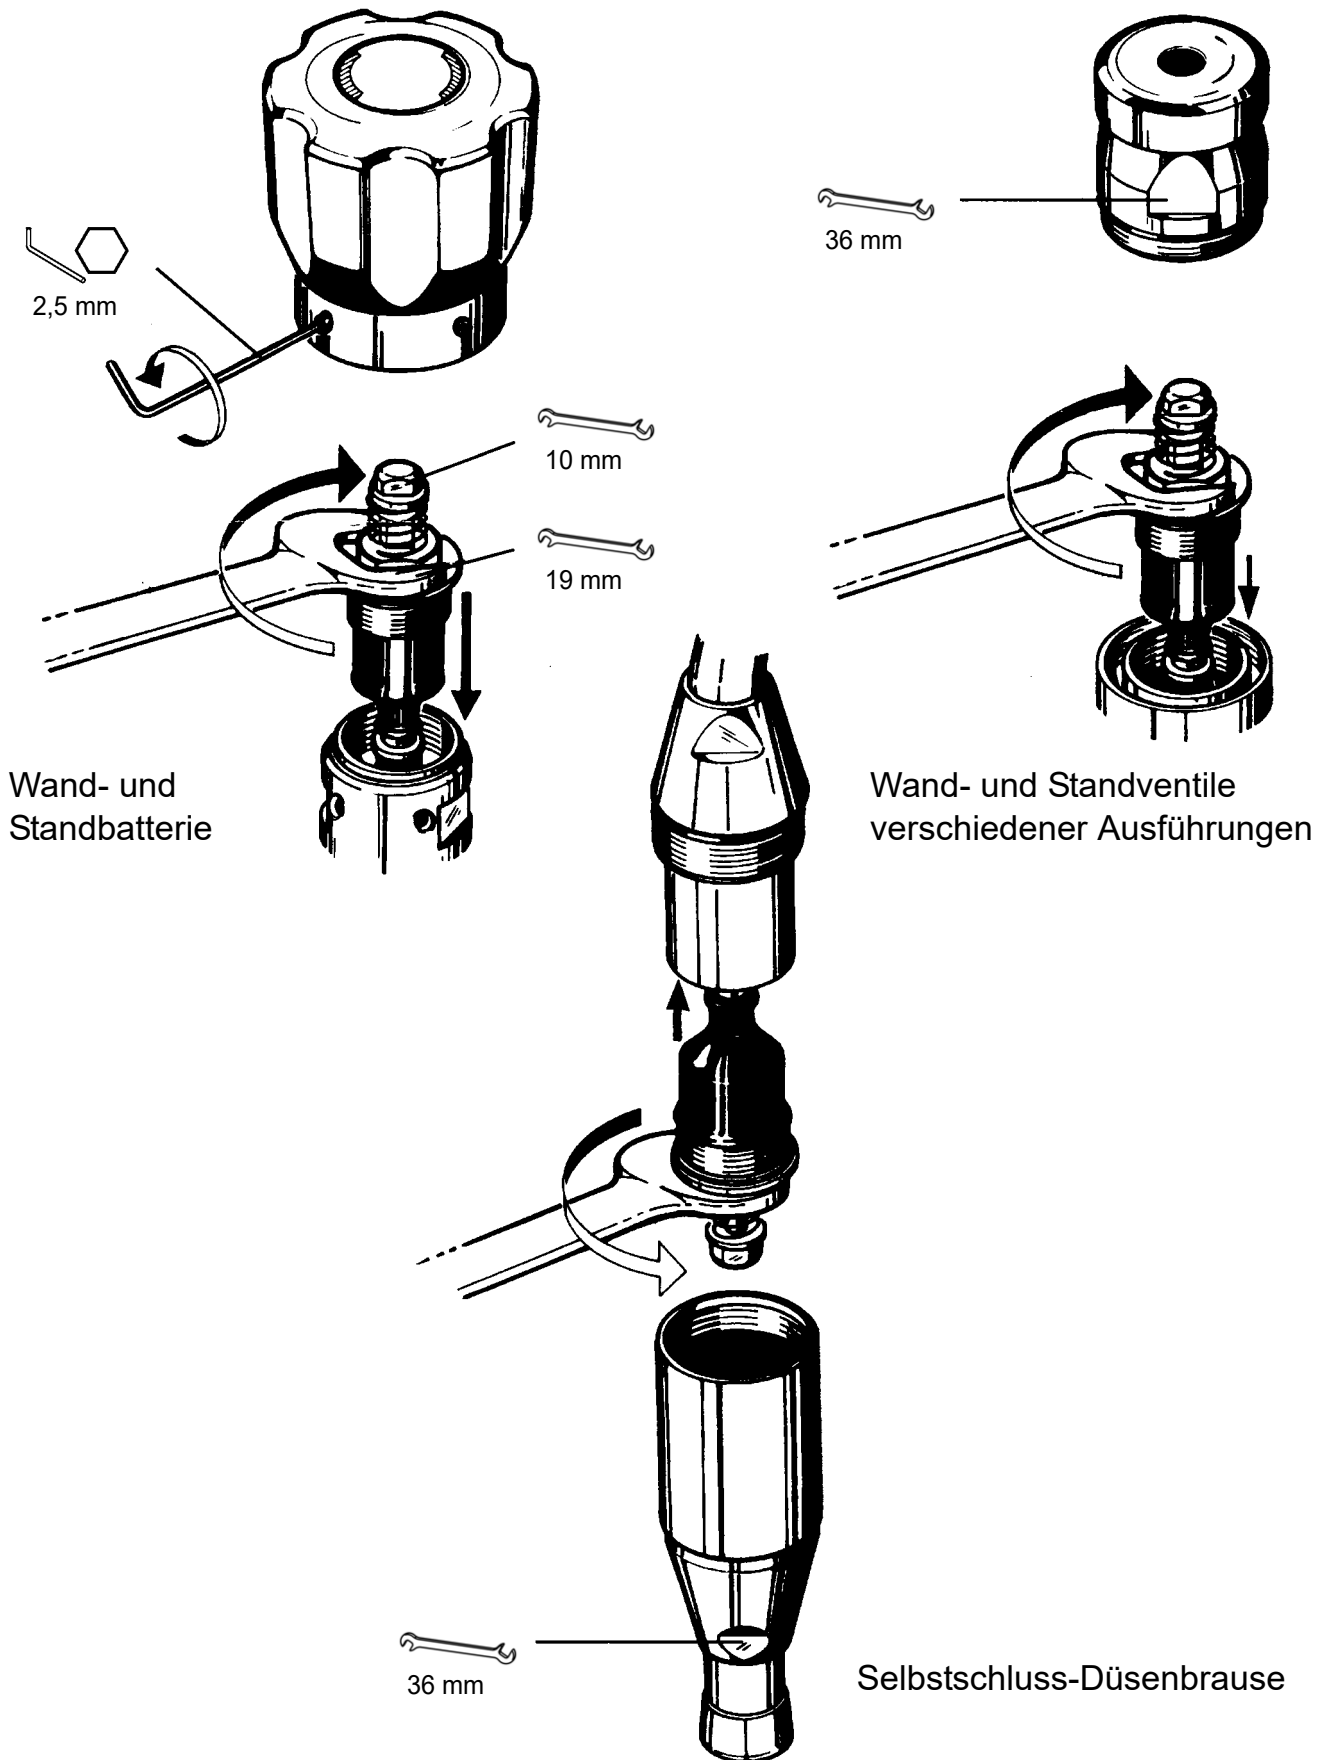

Montage- und Betriebsanleitung

AQUA-Funktionsteil DN 15 für Selbstschlussventile und AQUAMIX-Selbstschluss- Eingriffmischer der Anwendungsbereiche Waschen und Duschen

(Ausführung bis 1983)

Inhaltsverzeichnis

1. Montage

2. Fließzeiteinstellung

3. Störungsbeseitigung

Störung	Ursache	Behebung
Ventil öffnet nicht	<ul style="list-style-type: none"> - Absperreinrichtung geschlossen - Funktionsteil defekt 	<ul style="list-style-type: none"> ⇒ Öffnen ⇒ Wechseln
Ventil schließt nicht	<ul style="list-style-type: none"> - Funktionsteil defekt - Ventilsitz verschmutzt 	<ul style="list-style-type: none"> ⇒ Wechseln ⇒ Reinigen
Fließzeit zu kurz oder zu lang	<ul style="list-style-type: none"> - Fließzeiteinstellung falsch - Funktionsteil defekt - Luftsprudler verschmutzt 	<ul style="list-style-type: none"> ⇒ Einstellen ⇒ Wechseln ⇒ Reinigen
Wassermenge zu gering	<ul style="list-style-type: none"> - Versorgungsdruck zu schwach - Absperreinrichtung nicht voll geöffnet - Luftsprudler verschmutzt 	<ul style="list-style-type: none"> ⇒ Prüfen ⇒ Regulieren ⇒ Reinigen