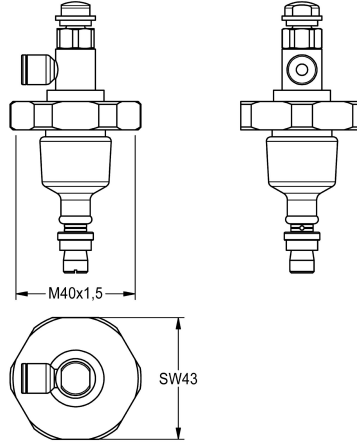

KWC

Pieza superior

Modell-Linie: **FUNCTIONING_PARTS | ETAPS0007**

Piezas de repuesto | Recambios de sistemas de enjuague

KWC-No.

2000104387
DN 15

2000104388
DN 20

2000104403
DN 15 para AQUALINE

Parte superior para válvula de paso con cierre automático DN 15 con mando a distancia.

Datos técnicos

Aplicación

ATT-WS-CARTRIDGE-TYP

ATT-WS-DIAFIT

Material

ATT-WS-REMOTE-CONTRO

WASHING-SHOWERING-FLUSHING

SELF-CLOSING-CARTRIDGE

DN 15

Latón

Si