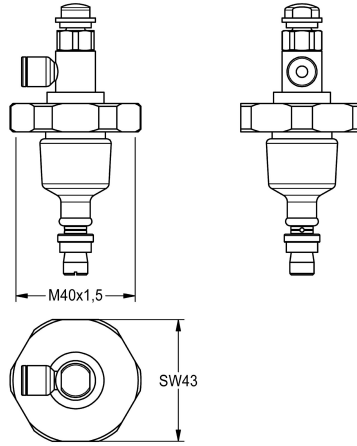

## KWC

Elemento superiore

Modell-Linie: FUNCTIONING\_PARTS | ETAPS0007

Ricambi | Ricambi per flussometri

### KWC-No.

**2000104387**

DN 15

**2000104388**

DN 20

**2000104403**

DN 15 per AQUALINE

Cartuccia interna ETAPS0007 per rubinetto temporizzato DN 15

### Dati tecnici

Applicazione

ATT-WS-CARTRIDGE-TYP

ATT-WS-DIAFIT

Materiale

ATT-WS-REMOTE-CONTRO

WASHING-SHOWERING-FLUSHING

SELF-CLOSING-CARTRIDGE