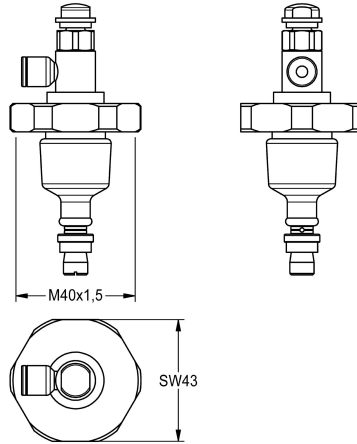

KWC

Bovendeel

Modell-Linie: FUNCTIONING_PARTS | ETAPS0007

Reserve onderdelen | Reserve-onderdelen spoelsystemen

KWC-No.

2000104387

DN 15

2000104388

DN 20

2000104403

DN 15 voor AQUALINE

Bovendeel voor zelfsluitend ventiel DN 15, met afstandsbediening.

Technical Data

Toepassing

ATT-WS-CARTRIDGE-TYP

ATT-WS-DIAFIT

Materiaal

ATT-WS-REMOTE-CONTRO

WASHING-SHOWERING-FLUSHING

SELF-CLOSING-CARTRIDGE

DN 15

Messing

Ja