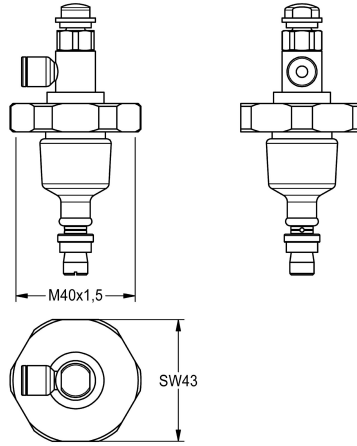

KWC

Część górna

Modell-Linie: **FUNCTIONING_PARTS | ETAPS0007**

Aksesoria i elementy funkcyjne | Akcesoria i elementy funkcyjne

KWC-No.

2000104387
DN 15

2000104388
DN 20

2000104403
DN 15 do AQUALINE

Część górna armatury samozamykającej AQUA z przeniesieniem sterowania na odległość - DN15

Dane techniczne

Zastosowanie

ATT-WS-CARTRIDGE-TYP

średnica nominalna

Materiał

ATT-WS-REMOTE-CONTRO

WASHING-SHOWERING-FLUSHING

SELF-CLOSING-CARTRIDGE

DN 15

Mosiądz

Tak