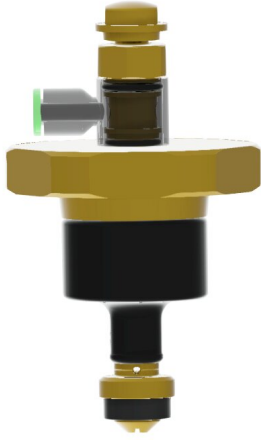

## KWC Oberteil

Modell-Linie: **FUNCTIONING\_PARTS | EFLSY0005**  
Zubehör und Funktionsteile | Ersatzteile Spülarmaturen

### KWC-Nr.

**2000104389**

Oberteil DN 20 für AQUA-WC-Druckspüler mit Fernbetätigung

Oberteil für WC-Druckspüler DN 20 mit Fernbetätigung.

### Technische Daten

Anwendung
Art der Kartusche
Nennweite
Material
fernbetätigt

WC-Spülung
Selbstschlusskartusche
DN 20
Messing
ja