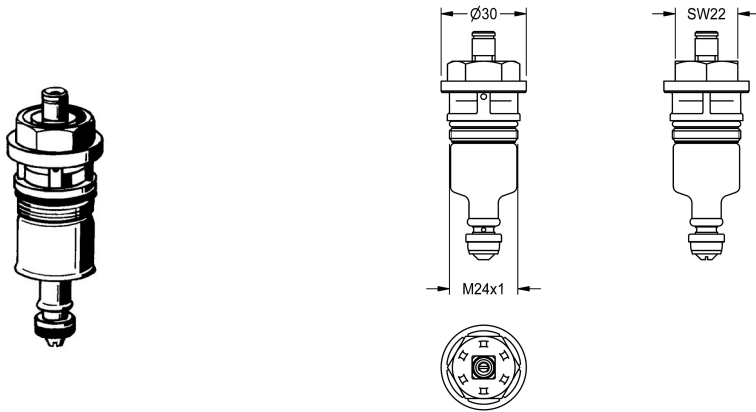

KWC

Pieza funcional

Modell-Linie: **FUNCTIONING_PARTS** | EAQLN0004

Piezas de repuesto | Recambios de sistemas de enjuague

KWC-No.

2000104374
DN 20

2000104394
DN 15

Pieza funcional para fluxor para inodoro AQUALINE DN 15.

Datos técnicos

Aplicación

ATT-WS-CARTRIDGE-TYP

ATT-WS-DIAFIT

Material

ATT-WS-REMOTE-CONTROL

Fluxor para inodoro

SELF-CLOSING-CARTRIDGE

DN 15

Sintético

No