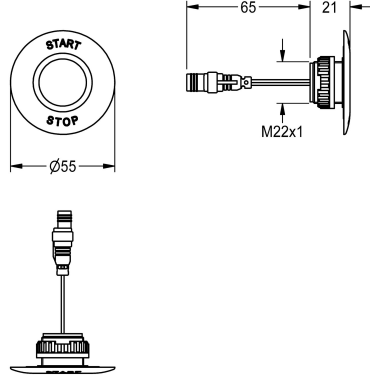

KWC

Piezo-Taster

Modell-Linie: AQUA3000OPEN | EAT300001
Zubehör und Funktionsteile | Ersatzteile Duschen

KWC-Nr.

2000104441

Piezo-Taster - A3000 open mit Rosette (Start-Stopp Beschriftung)
und

Markierungsrings rot-blau.

Technische Daten

Typ des Sensors

piezo-elektronischer Sensor

teamNumber

0