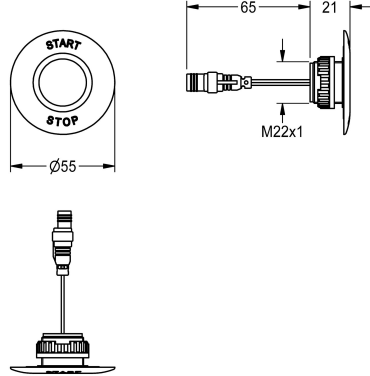

### Piezo Switch

Modell-Linie: AQUA3000OPEN | EAT300001

Reserve onderdelen | Reserve-onderdelen douches

#### KWC-No.

2000104441

Piëzo-drukknop - A3000 open met rozet (opschrift start-stop) en markeeringen rood-blauw