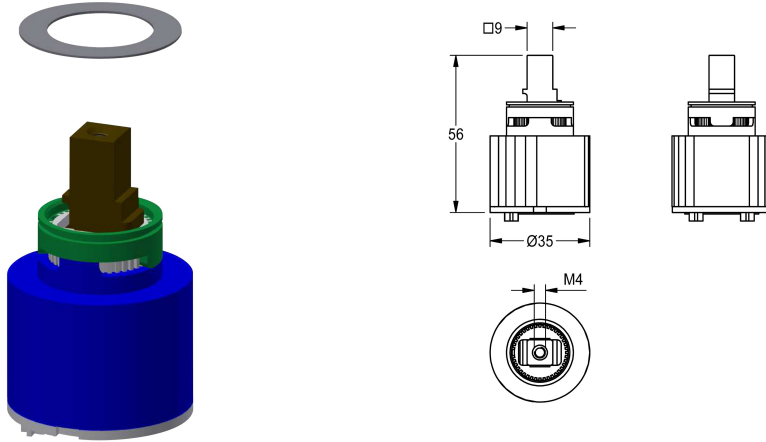

## KWC Keramikkartusche

Modell-Linie: **ROKERA** | ETAPS0021  
Zubehör und Funktionsteile | Ersatzteile Armaturen

### KWC-Nr.

**2000104448**

Keramikkartusche für RoKera mit Niro-Scheibe.

### Technische Daten

Anwendung
Art der Kartusche
Nennweite
Material
fernbetätigt

waschen/duschen
Keramikkartusche
DN 15
Kunststoff
nein