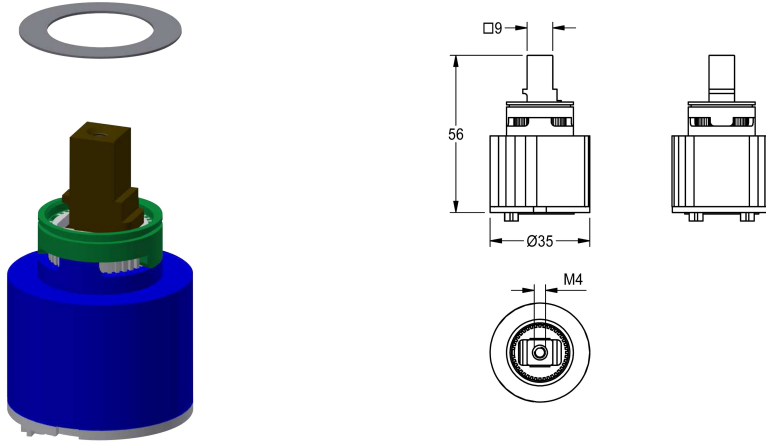

KWC

Keramische cartouche

Modell-Linie: **ROKERA** | ETAPS0021

Reserve onderdelen | Reserve-onderdelen kranen

KWC-No.

2000104448

Keramische cartouche voor RoKera met Niro-schijf

Technical Data

Toepassing

ATT-WS-CARTRIDGE-TYP

ATT-WS-DIAFIT

Materiaal

ATT-WS-REMOTE-CONTRO

WASHING-SHOWERING

CERAMIC-CARTRIDGE

DN 15