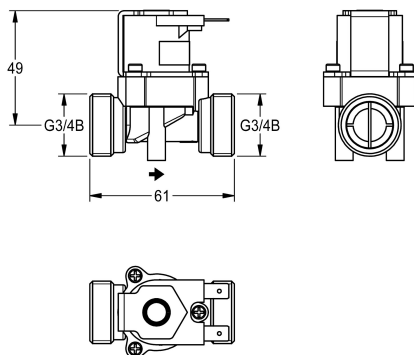

## KWC Magneetklep

Modell-Linie: AQUA3000OPEN | ETAPS0023  
Reserve onderdelen | Reserve-onderdelen kranen

KWC-No.

**2000104454**

Magneetklep - A3000 open, aansluiting aan beide zijden G 3/4 B,  
met zeef, 24 V DC