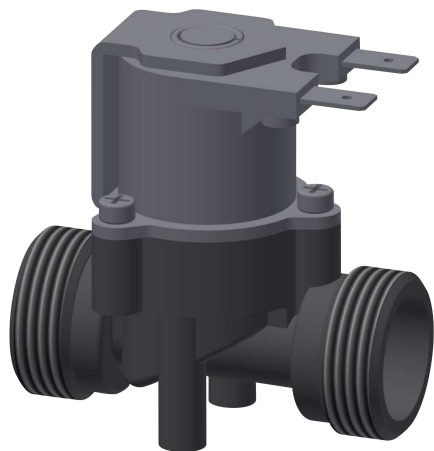

## KWC Magneetklep

Modell-Linie: AQUA3000OPEN | ETAPS0023  
Reserve onderdelen | Reserve-onderdelen kranen

KWC-No.

**2000104454**

Magneetklep - A3000 open, aansluiting aan beide zijden G 3/4 B,  
met zeef, 24 V DC