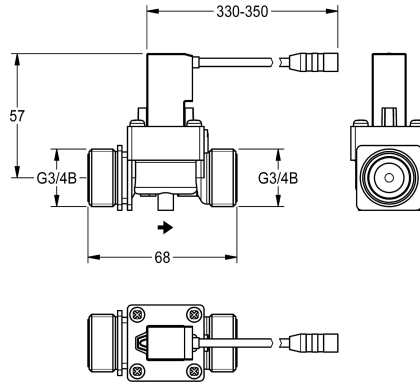

## KWC Magnetventil

Modell-Linie: **PROTRONIC | EPTR0003**  
Zubehör und Funktionsteile | Ersatzteile Spülarmaturen

KWC-Nr.

---

**2000104460**

---

Magnetventil 6 Volt