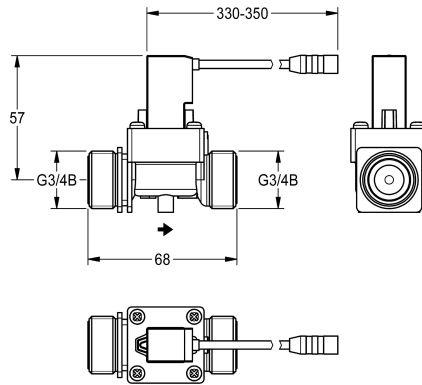

KWC Magnetventil

Modell-Linie: **PROTRONIC | EPTR0003**
Zubehör und Funktionsteile | Ersatzteile Spülarmaturen

KWC-Nr.

2000104460

Magnetventil 6 Volt

Technische Daten

teamNumber

0