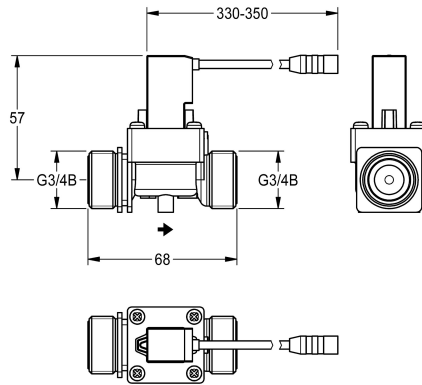

KWC Magnetventil

Modell-Linie: **PROTRONIC | EPTR0003**
Zubehör und Funktionsteile | Ersatzteile Spülarmaturen

KWC-Nr.

2000104460

Magnetventil 6 Volt