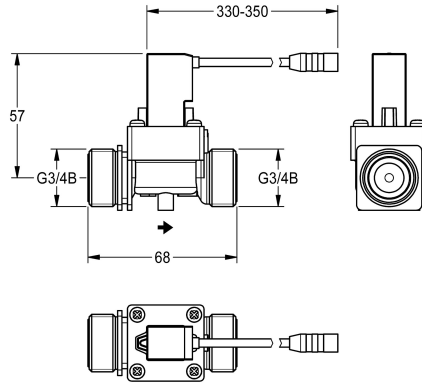

Modell-Linie: PROTRONIC | EPTR0003

Pièces de rechange | Pièces de rechange système de rinçage

KWC-No.

2000104460

Vanne magnétique 6V

Données techniques

teamNumber

0