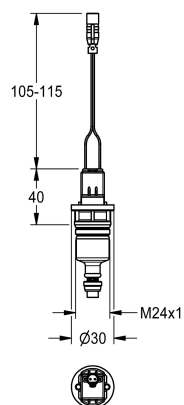

## KWC Magnetventil

Modell-Linie: **PROTRONIC | EPTR0005**  
Zubehör und Funktionsteile | Ersatzteile Spülarmaturen

KWC-Nr.

**2000104468**

PROTRONIC - Magnet-Selbstschlussventilkartusche für  
Urinalspülarmaturen, 6 V DC.