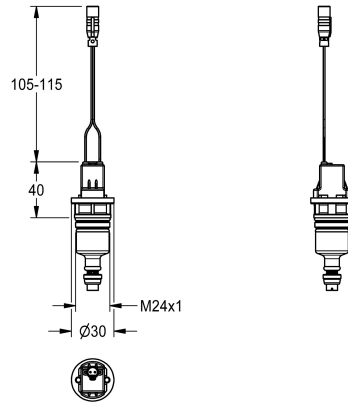

KWC Magnetventil

Modell-Linie: **PROTRONIC | EPTR0005**
Zubehör und Funktionsteile | Ersatzteile Spülarmaturen

KWC-Nr.

2000104468

PROTRONIC - Magnet-Selbstschlussventilkartusche für
Urinalspülarmaturen, 6 V DC.