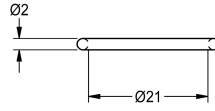

KWC

O-ring 21 x 2 mm

Modell-Linie: SPARE-PARTS-GENER. | ASXX2010

Ricambi | Ricambi per rubinetteria doccia

KWC-No.

2000104627

O-ring 21 x 2 mm, packaging unit 10 pieces

Dati tecnici

Profondità totale	25 mm
Altezza totale	2 mm
Larghezza complessiva	25 mm
Capacità	10
Quantità UOM	Pezzi
teamNumber	0