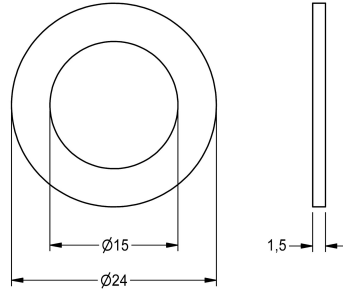

## KWC

Dichtung 24 x 15 x 1,5 mm

Modell-Linie: SPARE-PARTS-GENER. | ASEX9011  
Zubehör und Funktionsteile | Ersatzteile Armaturen

### KWC-Nr.

**2000104654**

Dichtung 24 x 15 x 1,5 mm, Verpackungseinheit 10 Stück

### Technische Daten

Gesamttiefe	24 mm
Gesamthöhe	15 mm
Gesamtbreite	24 mm
Füllmenge	10
Mengeneinheit	Stücke