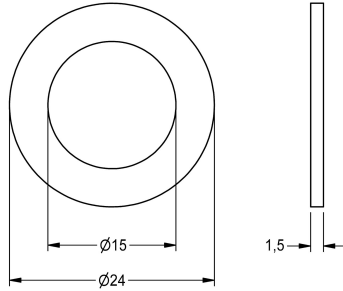

KWC

Dichtung 24 x 15 x 1,5 mm

Modell-Linie: SPARE-PARTS-GENER. | ASEX9011
Zubehör und Funktionsteile | Ersatzteile Armaturen

KWC-Nr.

2000104654

Dichtung 24 x 15 x 1,5 mm, Verpackungseinheit 10 Stück

Technische Daten

Gesamttiefe	24 mm
Gesamthöhe	15 mm
Gesamtbreite	24 mm
Füllmenge	10
Mengeneinheit	Stücke
teamNumber	0