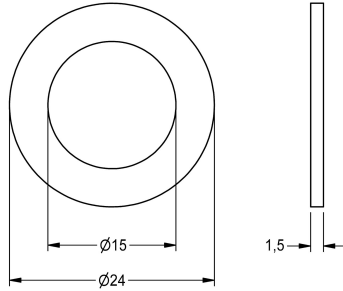

KWC

Dichtung 24 x 15 x 1,5 mm

Modell-Linie: SPARE-PARTS-GENER. | ASEX9011
Zubehör und Funktionsteile | Ersatzteile Armaturen

KWC-Nr.

2000104654

Dichtung 24 x 15 x 1,5 mm, Verpackungseinheit 10 Stück

Technische Daten

Gesamttiefe	24 mm
Gesamthöhe	15 mm
Gesamtbreite	24 mm
Füllmenge	10
Mengeneinheit	Stücke