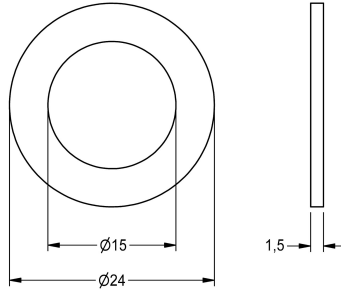

KWC

Seal 24 x 15 x 1.5 mm

Modell-Linie: SPARE-PARTS-GENER. | ASEX9011
Pièces de rechange | Pièces de rechange robinetterie

KWC-No.

2000104654

Seal 24 x 15 x 1.5 mm, packaging unit 10 pieces

Données techniques

Profondeur totale	24 mm
Hauteur totale	15 mm
Largeur totale	24 mm
Unité de remplissage	10
Unité de mesure	Pièces
teamNumber	0