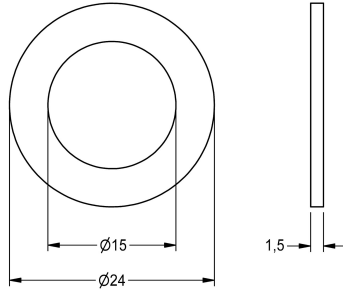

KWC

Seal 24 x 15 x 1.5 mm

Modell-Linie: SPARE-PARTS-GENER. | ASEX9011

Ricambi | Accessori per rubinetterie per lavabi

KWC-No.

2000104654

Seal 24 x 15 x 1.5 mm, packaging unit 10 pieces

Dati tecnici

Profondità totale	24 mm
Altezza totale	15 mm
Larghezza complessiva	24 mm
Capacità	10
Quantità UOM	Pezzi
teamNumber	0