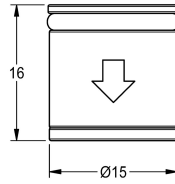

KWC

Rückflussverhinderer DN 10

Modell-Linie: SPARE-PARTS-GENER. | ASXX9010
Zubehör und Funktionsteile | Ersatzteile Duschen

KWC-Nr.

2000104687

Rückflussverhinderer DN 10, Verpackungseinheit 2 Stück

Technische Daten

Gesamttiefe	15 mm
Gesamthöhe	16 mm
Gesamtbreite	15 mm
Füllmenge	2
Mengeneinheit	Stücke