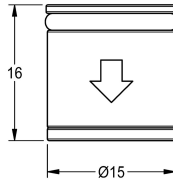

KWC

Backflow preventer DN 10

Modell-Linie: SPARE-PARTS-GENER. | ASXX9010

Ricambi | Ricambi per rubinetteria doccia

KWC-No.

2000104687

Valvole di non ritorno DN10, confezione da 2 pezzi

Dati tecnici

Profondità totale	15 mm
Altezza totale	16 mm
Larghezza complessiva	15 mm
Capacità	2
Quantità UOM	Pezzi
teamNumber	0
sanitasTroeschNumber	6966