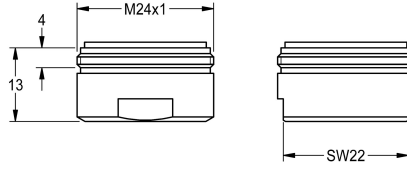

KWC

Luftsprudler 6,0 l/min

Modell-Linie: WASH-TAPS-ACCESS. | ASXX1015
Zubehör und Funktionsteile | Ersatzteile Armaturen

KWC-Nr.

2000104691

Luftsprudler mit integriertem Durchflussmengenregler, 6,0 l/min, mit Außengewinde M 24 x 1, Verpackungseinheit 10 Stück

Technische Daten

Gesamttiefe	26 mm
Gesamthöhe	13 mm
Gesamtbreite	26 mm
Füllmenge	10
Mengeneinheit	Stücke