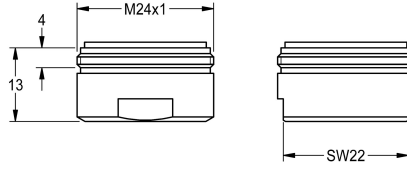

KWC

Luftsprudler 6,0 l/min

Modell-Linie: WASH-TAPS-ACCESS. | ASXX1015
Zubehör und Funktionsteile | Ersatzteile Armaturen

KWC-Nr.

2000104691

Luftsprudler mit integriertem Durchflussmengenregler, 6,0 l/min, mit Außengewinde M 24 x 1, Verpackungseinheit 10 Stück

Technische Daten

Gesamttiefe	26 mm
Gesamthöhe	13 mm
Gesamtbreite	26 mm
Füllmenge	10
Mengeneinheit	Stücke
teamNumber	0
sanitasTroeschNumber	6966 203.000.000