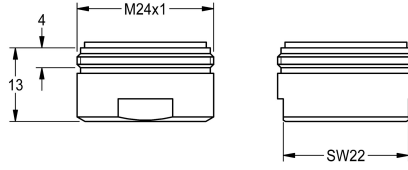

KWC

Luftsprudler 6,0 l/min

Modell-Linie: WASH-TAPS-ACCESS. | ASXX1015
Zubehör und Funktionsteile | Ersatzteile Armaturen

KWC-Nr.

2000104691

Luftsprudler mit integriertem Durchflussmengenregler, 6,0 l/min, mit Außengewinde M 24 x 1, Verpackungseinheit 10 Stück

Technische Daten

Gesamttiefe	26 mm
Gesamthöhe	13 mm
Gesamtbreite	26 mm
Füllmenge	10
Mengeneinheit	Stücke