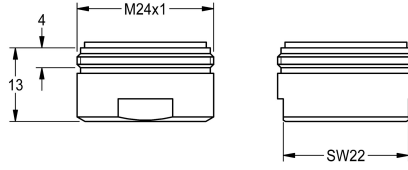

KWC

Mousseur 6,0 l/min

Modell-Linie: WASH-TAPS-ACCESS. | ASXX1015
Pièces de rechange | Pièces de rechange robinetterie

KWC-No.

2000104691

Mousseur à régulateur de débit intégré de 6,0 l/min, avec filetage mâle M 24 x 1. Emballage contenant 10 pièces

Données techniques

Profondeur totale	26 mm
Hauteur totale	13 mm
Largeur totale	26 mm
Unité de remplissage	10
Unité de mesure	Pièces
teamNumber	0
sanitasTroeschNumber	6966 203.000.000