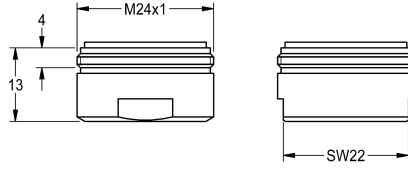

KWC

Aeratore 6,0 l/min

Modell-Linie: WASH-TAPS-ACCESS. | ASXX1015

Ricambi | Accessori per rubinetterie per lavabi

KWC-No.

2000104691

Aeratore con regolatore di flusso integrato, 6,0 l/min, con filetto esterno M 24 x 1, confezione da 10 pz.

Dati tecnici

Profondità totale	26 mm
Altezza totale	13 mm
Larghezza complessiva	26 mm
Capacità	10
Quantità UOM	Pezzi
teamNumber	0
sanitasTroeschNumber	6966 203.000.000