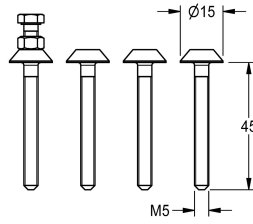

### Sicherheitsschraube M5 x 45

Modell-Linie: SPARE-PARTS-GENER. | ASXX9013  
Zubehör und Funktionsteile | Ersatzteile Armaturen

#### KWC-Nr.

**2000104692**

Sicherheitsschraube M5 x 45, Messing verchromt,  
Verpackungseinheit 4 Stück

#### Technische Daten

Gesamttiefe	15 mm
Gesamthöhe	50 mm
Gesamtbreite	15 mm
Füllmenge	4
Mengeneinheit	Stücke