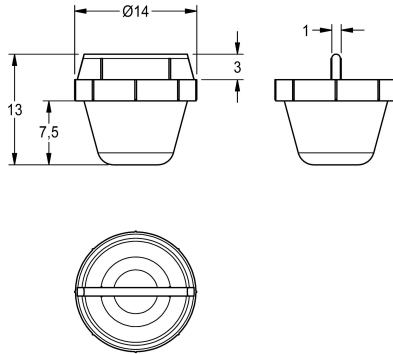

KWC

Sieb

Modell-Linie: SPARE-PARTS-GENER. | ASXX9012
Zubehör und Funktionsteile | Ersatzteile Armaturen

KWC-Nr.

2000104693

Sieb aus Edelstahl, Verpackungseinheit 10 Stück

Technische Daten

Gesamttiefe	14 mm
Gesamthöhe	13 mm
Gesamtbreite	14 mm
Füllmenge	10
Mengeneinheit	Stücke