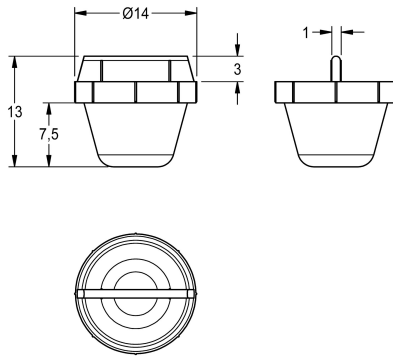

KWC

Sieb

Modell-Linie: SPARE-PARTS-GENER. | ASXX9012
Zubehör und Funktionsteile | Ersatzteile Armaturen

KWC-Nr.

2000104693

Sieb aus Edelstahl, Verpackungseinheit 10 Stück

Technische Daten

Gesamttiefe	14 mm
Gesamthöhe	13 mm
Gesamtbreite	14 mm
Füllmenge	10
Mengeneinheit	Stücke
teamNumber	0