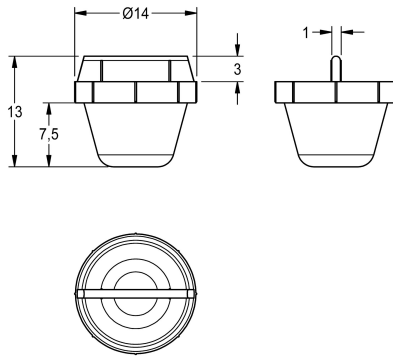

KWC

Sieb

Modell-Linie: SPARE-PARTS-GENER. | ASXX9012
Zubehör und Funktionsteile | Ersatzteile Armaturen

KWC-Nr.

2000104693

Sieb aus Edelstahl, Verpackungseinheit 10 Stück

Technische Daten

Gesamttiefe	14 mm
Gesamthöhe	13 mm
Gesamtbreite	14 mm
Füllmenge	10
Mengeneinheit	Stücke